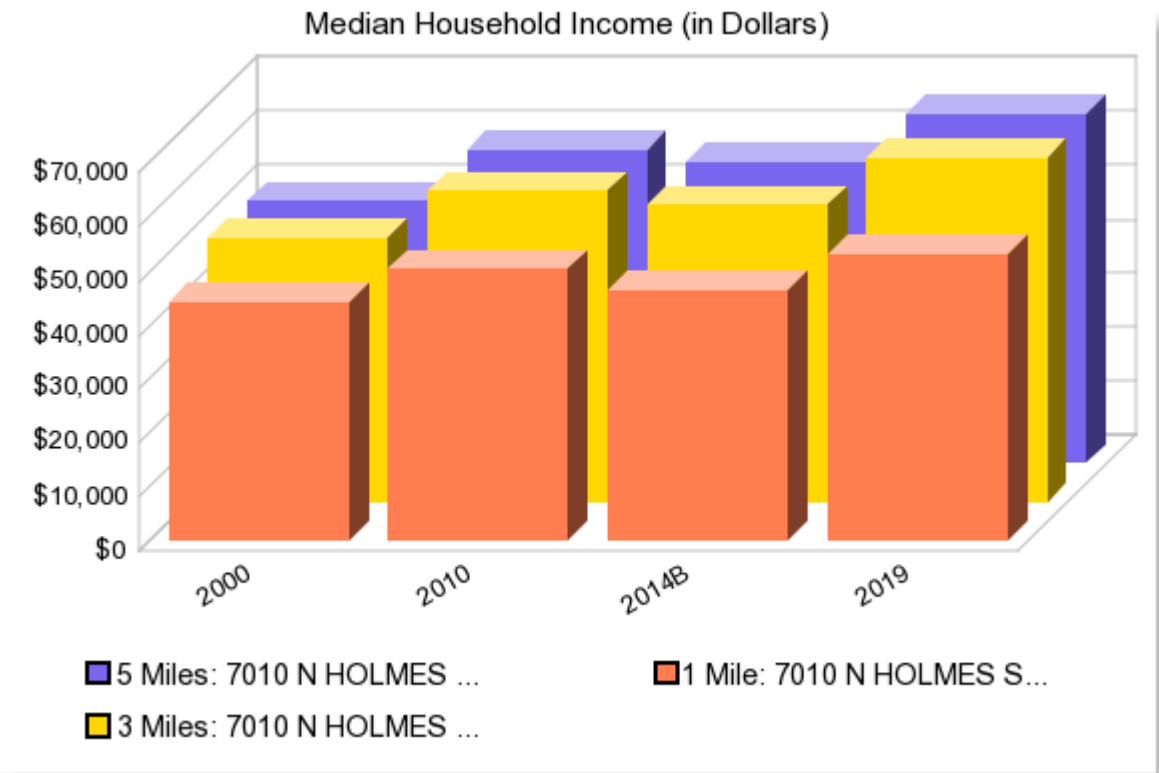

# Basic Demographic Summary Chart

**Geography:** 1 Mile: 7010 N HOLMES ST GLADSTONE, MO 64118, 3 Miles: 7010 N HOLMES ST GLADSTONE, MO 64118, 5 Miles: 7010 N HOLMES ST GLADSTONE, MO 64118

A: 1 Mile: 7010 N HOLMES S...    B: 3 Miles: 7010 N HOLMES ...    C: 5 Miles: 7010 N HOLMES ...

Population Density (Per Square Mile)

A: 1 Mile: 7010 N HOLMES S... B: 3 Miles: 7010 N HOLMES ... C: 5 Miles: 7010 N HOLMES ...

Total Households

A: 1 Mile: 7010 N HOLMES S...    B: 3 Miles: 7010 N HOLMES ...    C: 5 Miles: 7010 N HOLMES ...